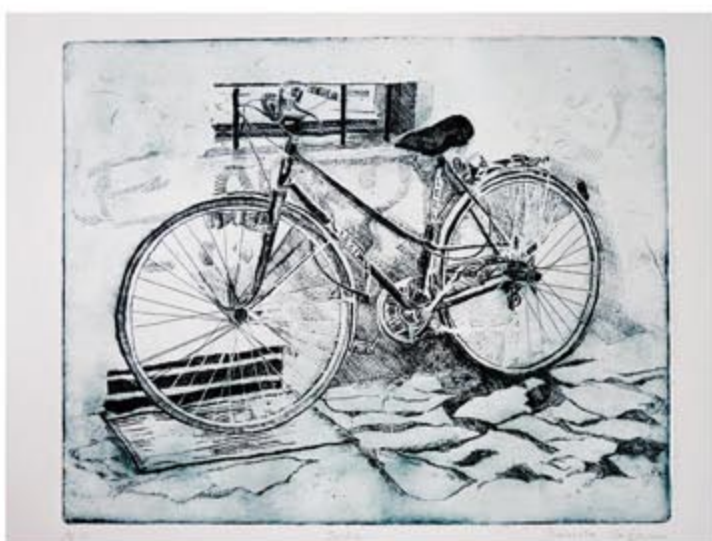

Calco Grafica Mente

Laboratorio d'Arte 18 di Giuliana Consilvio

via Ettore Ponti, 21 Milano

L'arte dell'incisione interpretata da :

Daniela Capasso

Graziella Osellame

Paolo Zanelli

Giovedì 12 maggio
ore 17.00

Lavoro a 6 mani
realizzato calcograficamente

Inaugurazione 5 Maggio 2016 ore 18.00

L'esposizione proseguirà fino al 21 maggio con i seguenti orari:
Dal lunedì al venerdì 15.30 - 19.30 Sabato 11.00 - 13.00 e 15.30 - 19.30
tel. 3465109649